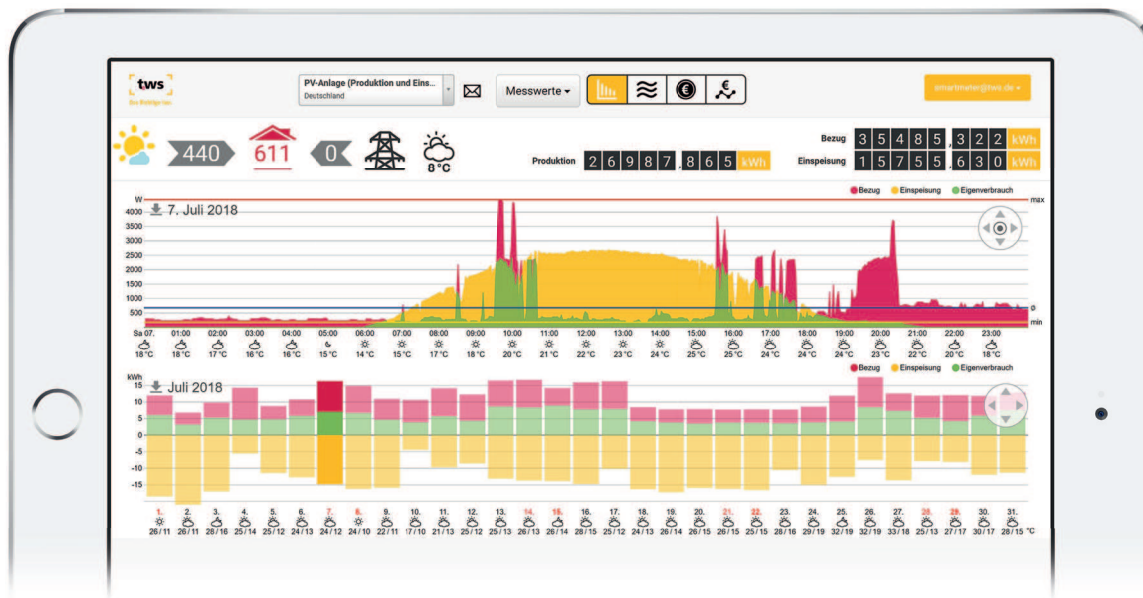

ÜBERSICHTLICH UND VERSTÄNDLICH:

Das Webportal von Discoverygy als
White-Label-Lösung im Design der TWS

Stromproduktion,
Einspeisung und
Bezug: Volle
Transparenz für
Kunden der TWS

Discoverygy ermöglicht es uns, mit seinen Dienstleistungen als wettbewerblicher Messstellenbetreiber aufzutreten – das ist für uns im Hinblick auf die Kundenbindung ausgesprochen wertvoll.

Jürgen Henninger von der TWS

Ihr Ansprechpartner bei Discoverygy

Joachim Lang
Leiter Vertrieb

Telefon: +49 6221 7787 450
Email: vertrieb@discoverygy.com

Discoverygy GmbH
Sofienstraße 7a
69115 Heidelberg